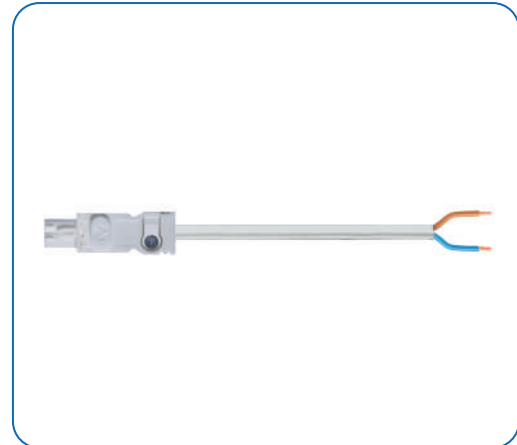

Natural[®]

LED light connection cable 2 x 1.5mm² with female connector, with 2meters cable

COD. NT.264057

Descripción:

- Conjunto de conector/cable preensamblado con latiguillo de cable de 78.7 pulg. (2000 mm) de largo.
- Los cables están contruidos con cables de cobre 16 AWG.

Certificados:    Patent

Datos técnicos:

CABLE DE CONEXIÓN	
Usar con	Luces LED de AC
Fuente de alimentación	AC
Color	Gris claro
Acabado	Mate suave
Material	Cobre; plástico
Grosor	Calibre 16/1.3 mm
Peso	0.4 libras

Art. No.	Modelo	Medida	Voltaje	Color	Uso	Aprobado
244356	connection cable 2x1.5mm ² with female connector	2.0m	AC	connector: white; cable: white	power input	

Gráfico de estructura:

Ejemplo de conexión